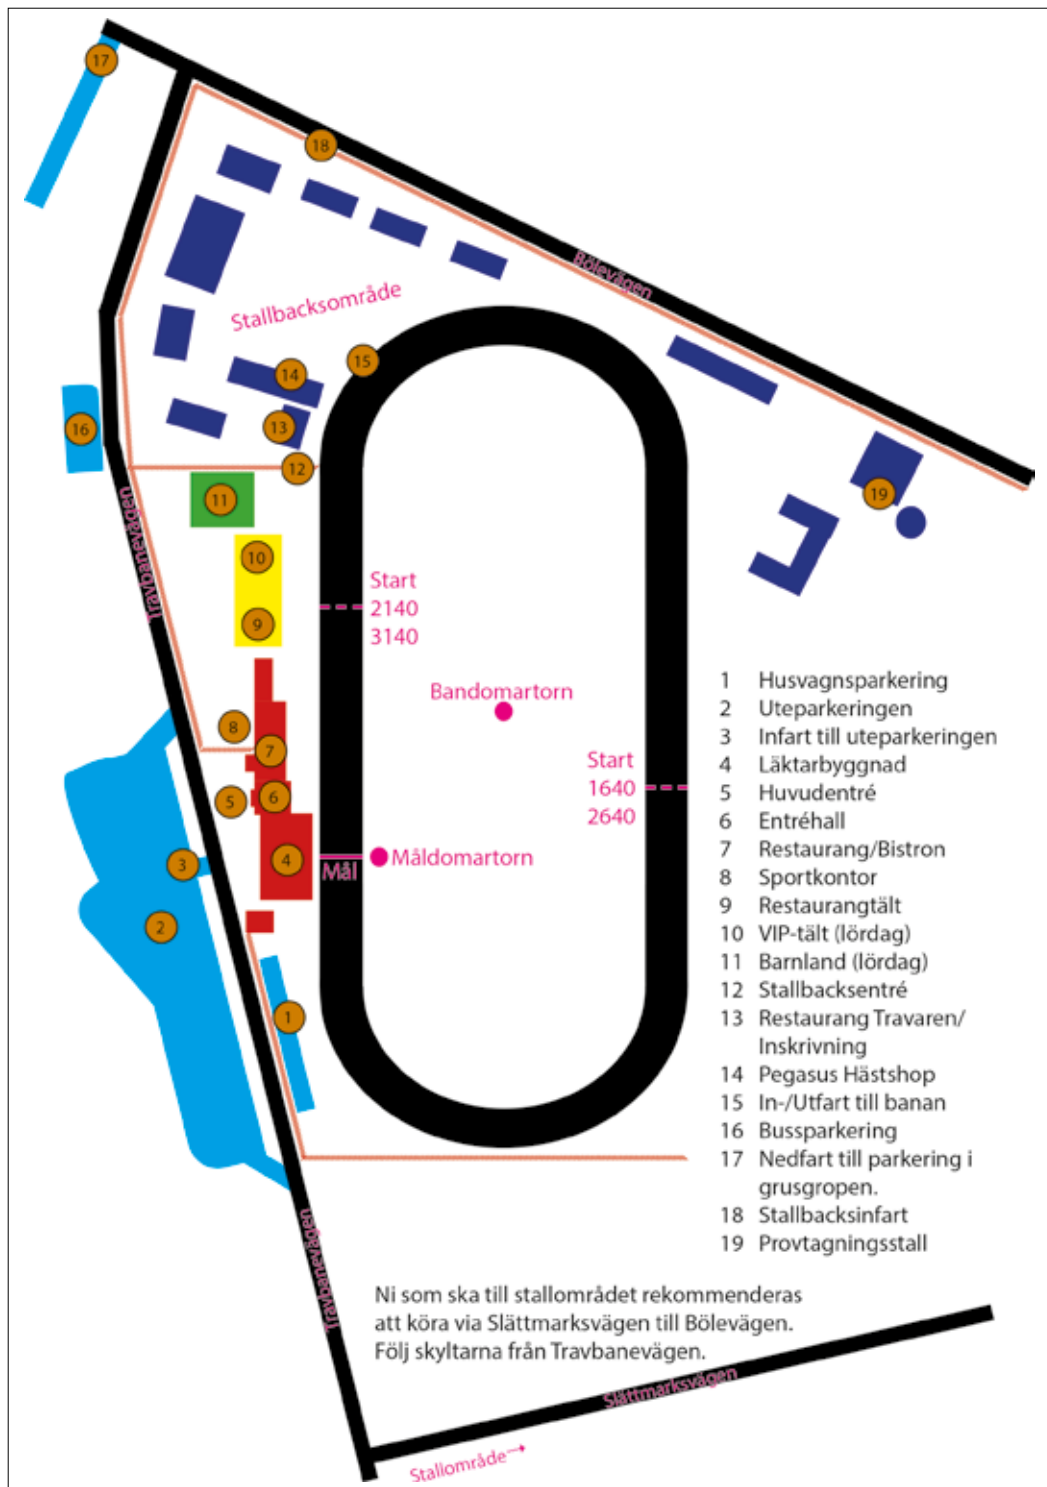

Ni som ska till stallområdet rekommenderas att köra via Slättmarksvägen till Bölevägen. Följ skyltarna från Travbanevägen.